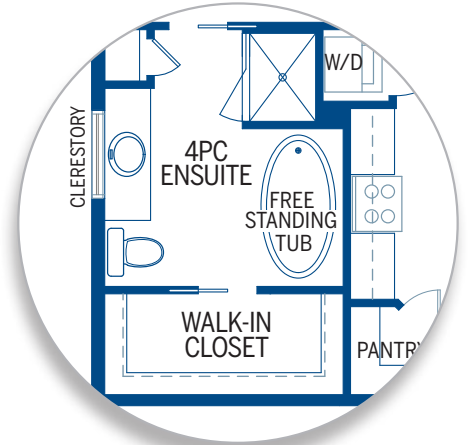

1472 sq.ft.

Main Floor Plan

A

Ensuite Option

B

Optional Lower Level Plan
1009 sq.ft.