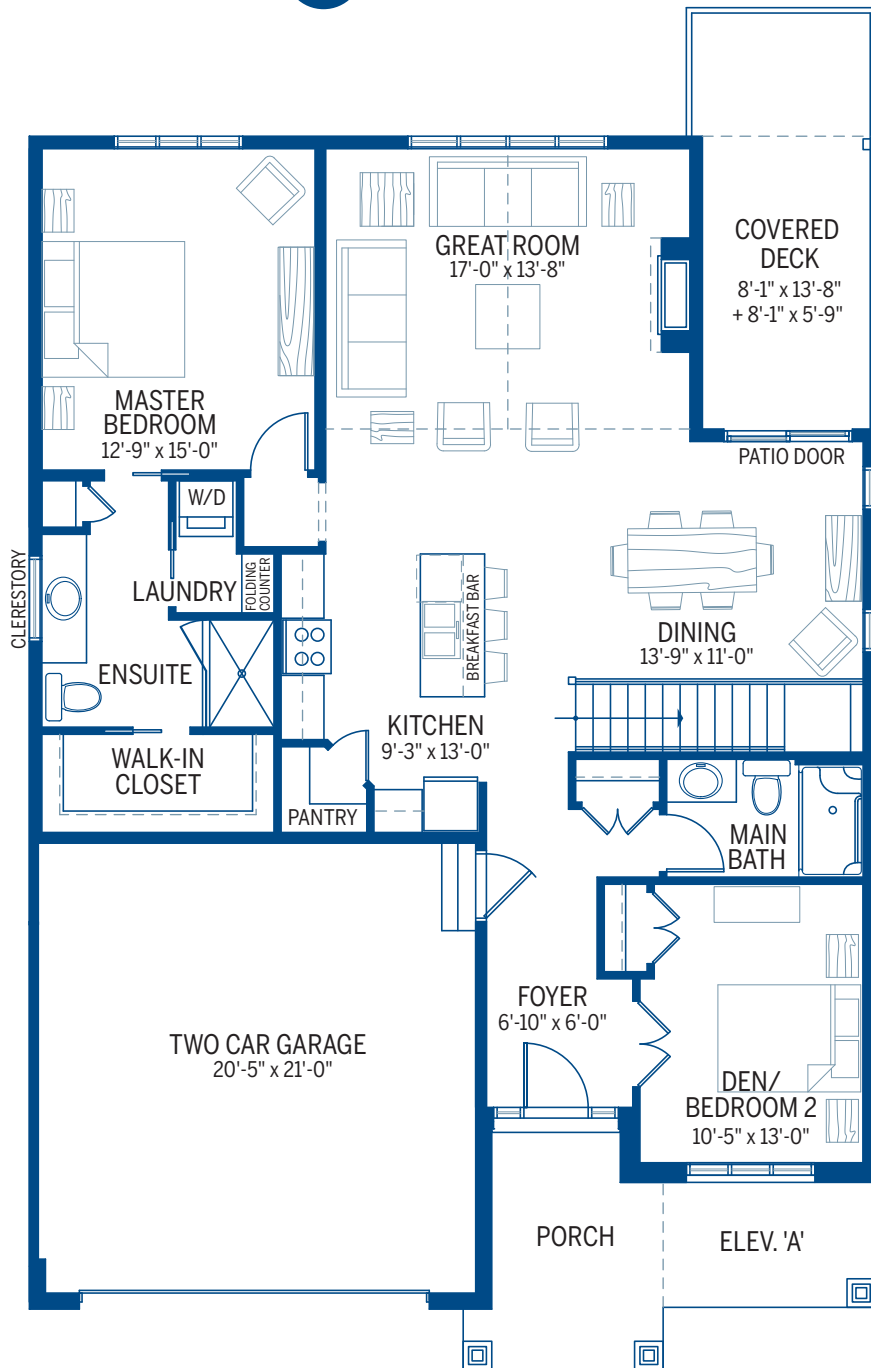

1472 sq.ft.

Main Floor Plan

A

Ensuite Option

B

Optional Lower Level Plan
1009 sq.ft.