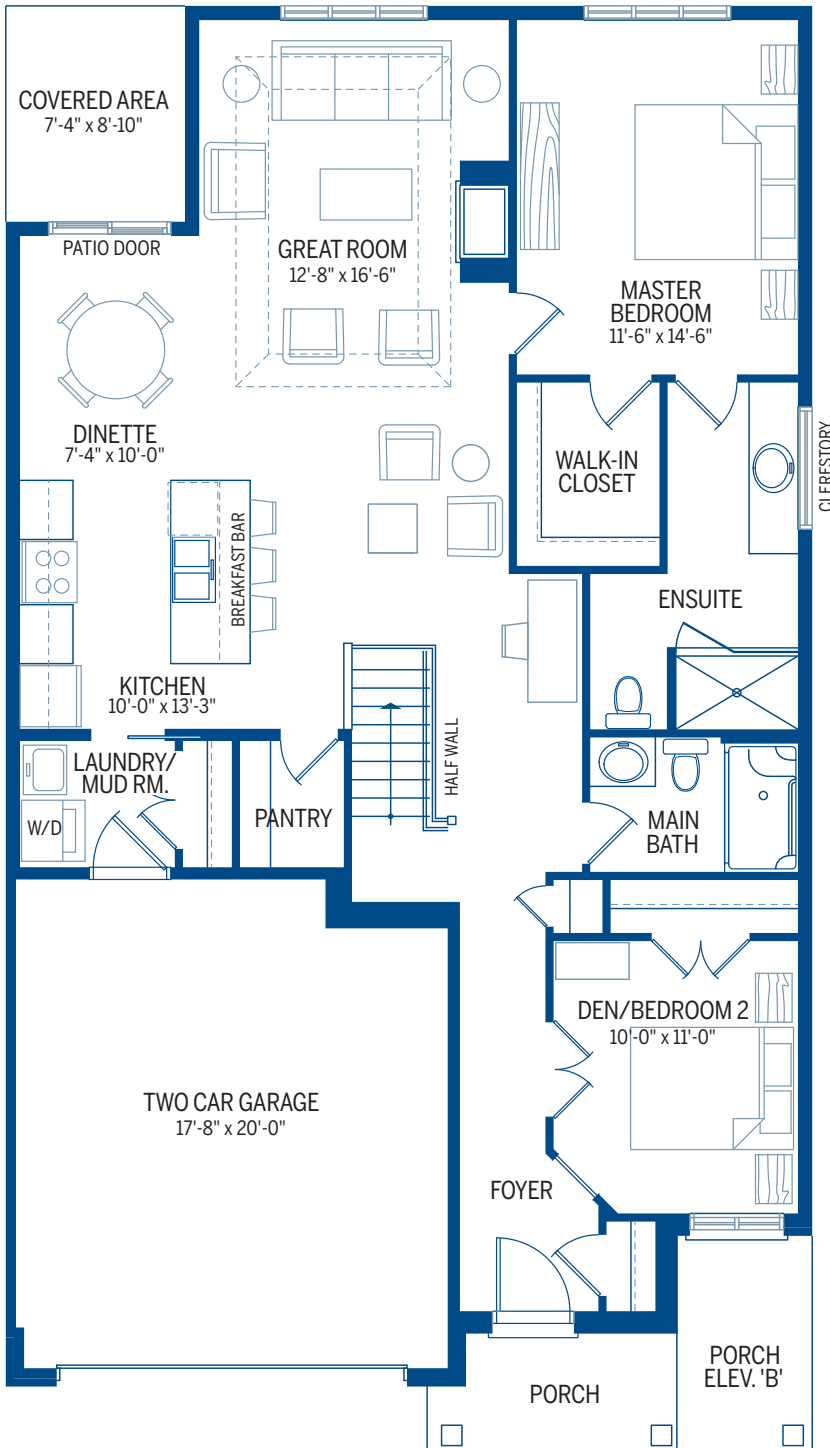

1380 sq.ft.

Main Floor Plan **A**

Ensuite Option **B**